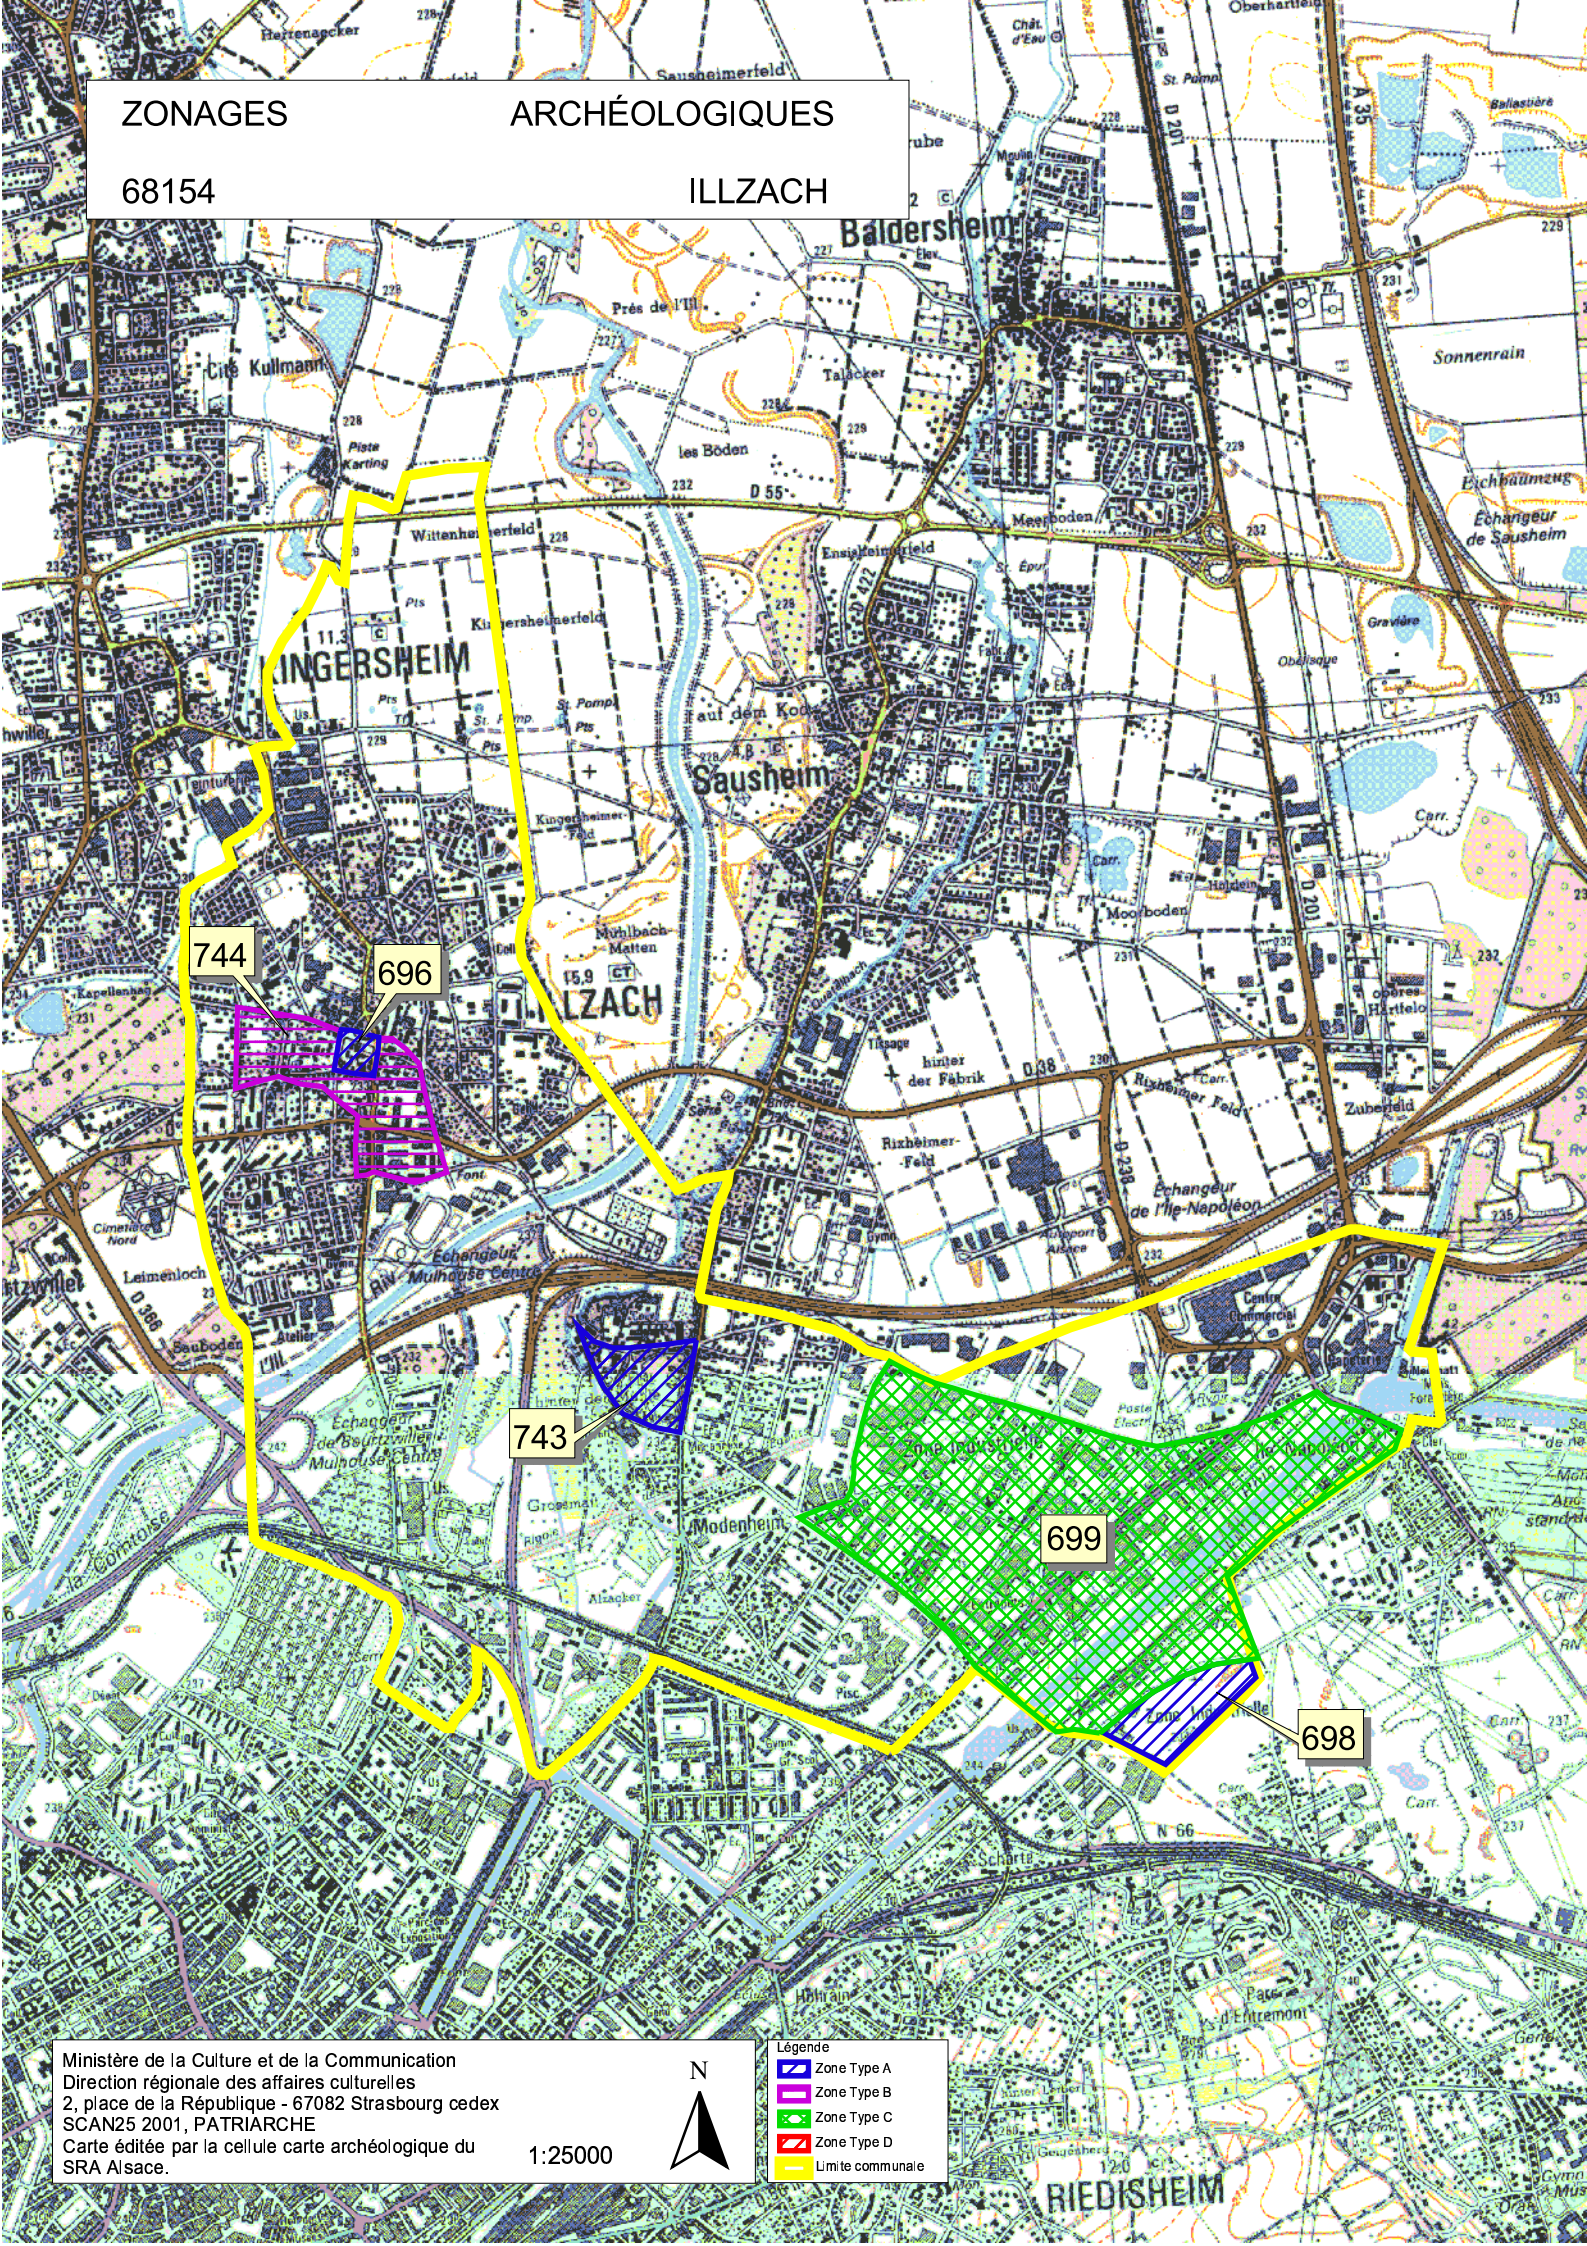

ZONAGES

ARCHÉOLOGIQUES

68154

ILLZACH

Ministère de la Culture et de la Communication
Direction régionale des affaires culturelles
2, place de la République - 67082 Strasbourg cedex
SCAN25 2001, PATRIARCHE
Carte éditée par la cellule carte archéologique du
SRA Alsace.

1:25000

- Légende
- Zone Type A
 - Zone Type B
 - Zone Type C
 - Zone Type D
 - Limite communale